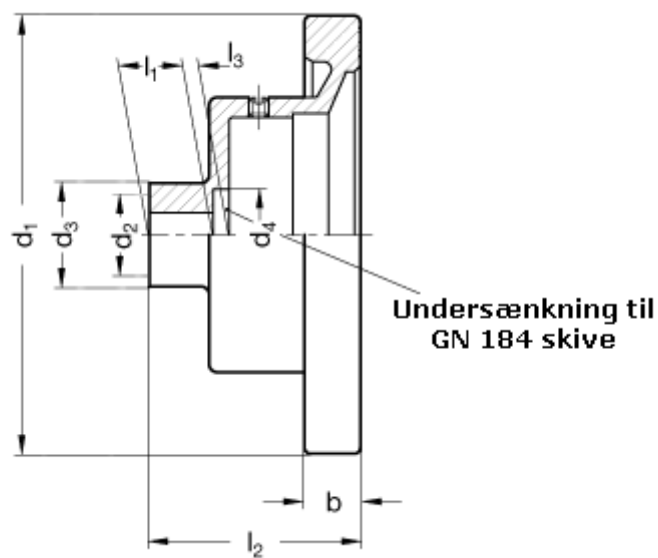

Varenummer: 20586280
Beskrivelse: E+G Håndhjul for tæller
GN 323.8-100-B10-A

Mål

b = 14	l4 = 18
d1 = 100	
d2 = 10	
d3 = 28	
d4 = 20,5	
l1 = 17	
l2 = 58	
l3 = 3,5	